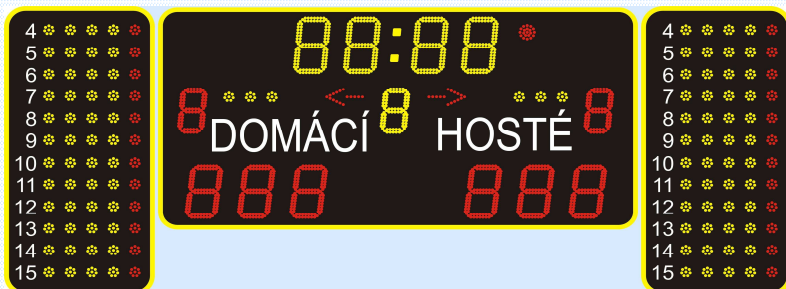

VP6025 Výsledková tabule pro národní ligu

Měření času, skóre 2 x 999, číslo periody, indikátor zastavení hry, fauly týmu, indikátor time outu nebo trestu, indikátor držení míče nebo podání

Automatická siréna (120 db) na konci nastaveného času.

Výška znaku 250 mm - čas a skóre
200 mm - perioda, fauly týmu

Čitelnost 100 m

Rozměry: 2000 x 1000 x 85 mm

Hmotnost: 30 kg

Napájení : 230 V

Instalace: montáž na zeď

Příslušenství: ovládací panel (bezdrátové ovládání)

Zvláštní příslušenství: lze připojit displej střelby pro basketbal, displeje faulů a displej odpočtu času trestu

VP6225 VP6025 + 2 x VP6103E panel individuálních faulů

Pevná čísla hráčů od 4 do 15

Rozměry: 3300 x 1300 x 85 mm

Hmotnost: 68 kg

VP6325 VP6025 +2 x VP6103E panel individuálních faulů + VP6102E odpočet trestu nebo time outu

Pevná čísla hráčů od 4 do 15

1 odpočet trestu nebo time outu s indikátorem strany (šipka)

Výška znaku 200 mm