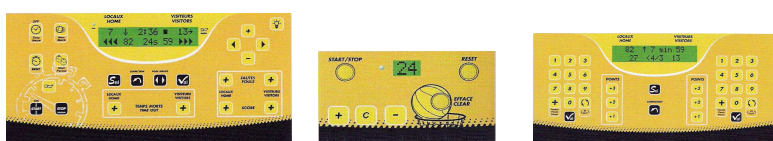

Bezdrátová ovládací klávesnice

Hlavní klávesnice   Klávesnice pro 24 sec.   Klávesnice fauly

- → 2 řádkový display - 2 x 20 znaků
- → výběr her
- → připojení do napájecí sítě
- → bezdrátová komunikace 868 MHz
- → připojení klávesnice 24 sec. nebo Start/Stop