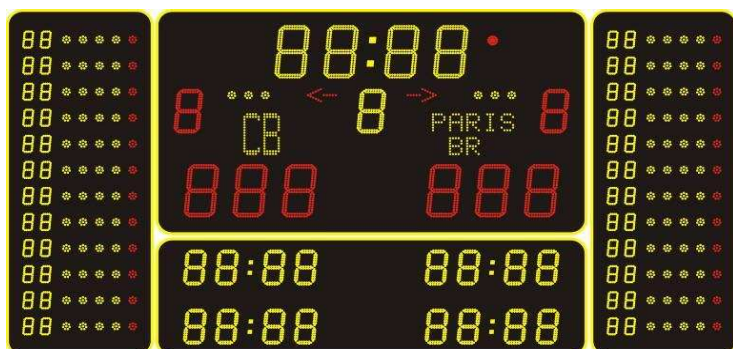

basketbal, volejbal, házená, tenis, sálový fotbal, pozemní hokej, badminton, stolní tenis, netball, floorball, wrestling, box, squash, baskická pelota

Typ	Náhled	Technické parametry
	<p>Výsledková tabule pro mezinárodní ligu (FIBA level 1+2)</p> 	<p>Měření času, skóre 2 x 999, číslo periody, indikátor zastavení hry, fauly týmu, indikátor time outu nebo trestu, indikátor držení míče nebo podání</p> <p>Automatická siréna (120 dB) na konci nastaveného času.</p> <p>Výška znaku 300mm - čas a skóre 250 mm - perioda, fauly týmu</p> <p>Čitelnost 120 m</p> <p>Rozměry: 2350 x 1300 x 85 mm</p> <p>Hmotnost: 40 kg/45 kg</p> <p>Napájení : 230 V</p> <p>Instalace: montáž na zeď</p> <p>Příslušenství: ovládací panel (bezdrátové ovládání)</p> <p>Zvláštní příslušenství: lze připojit displej střelby pro basketbal, displeje faulů a displej odpočtu času trestu a time outu</p>
VP6030Alpha	textový řádek pro názvy týmů	

	<p>VP6030 + VP6102M odpočet trestů, time outu a poslední individuální faul</p> 	<p>Zobrazení posledního individuálního faulu</p> <p>Odpočet 2 trestů pro každý tým</p> <p>Odpočet time-outu</p> <p>Výška znaku 200 mm</p> <p>Rozměry: 2350 x 2000 x 85 mm</p> <p>Hmotnost: 62 kg/ 67 kg</p>
VP6130Alpha		

VP6030 + 2 x VP103M panel individuálních faulů

Proměnná čísla hráčů 0-99 (požadavek FIBA)
 Výška znaku 100 mm
 Rozměry: 3900 x 2000 x 85 mm
 Hmotnost: 82 kg/ 87 kg

VP6230Alpha

VP6030 + 2 x VP103M panel individuálních faulů + VP6102M odpočet trestů, time outu

Proměnná čísla hráčů 0-99 (požadavek FIBA)
 Výška znaku 100 mm
 Zobrazení posledního individuálního faulu
 Odpočet 2 trestů pro každý tým
 Odpočet time-outu
 Výška znaku 200 mm
 Rozměry: 3900 x 2000 x 85 mm
 Hmotnost: 102 kg/ 107 kg